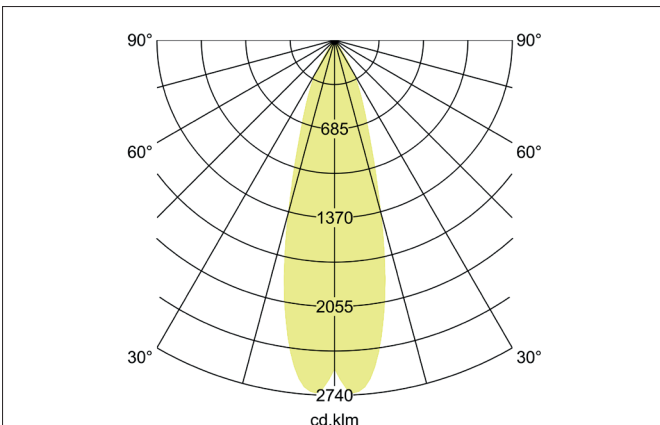

TRAXX MICRO LED-Pendelleuchte, schaltbar
 Artikel-Nr. 88853164

Licht.
 Für Generationen.

Ausschreibungstext

Runde LED-Pendelleuchte, schaltbar, Höhe 113 mm, für Pendelmontage. Pendellänge max. 1.500 mm Gewicht 0,421 kg, mit rotationssymmetrisch tief-breit-strahlender Lichtstärkeverteilung. Abdeckung Glas transparent. Bemessungslichtstrom 1.101 lm, Bemessungsleistung 1 x 9 W, Lichtfarbe neutralweiß, ähnlichste Farbtemperatur (CCT) 4.000 K, allgemeiner Farbwiedergabeindex CRI > 90, Lebensdauer L80/B50 bei 25 °C: 50.000 h, Gehäusewerkstoff: Aluminium / Glas / Kunststoff, Farbe: struktursilber, zulässige Umgebungstemperatur (ta): -20 °C - +25 °C, Schutzklasse (EN 61140): I, Schutzart (DIN EN 60529): IP20. Mit elektronischem Betriebsgerät, schaltbar.

Artikeldaten	
Artikel-Nr.	88853164
GTIN	4251433976615
Serienname	TRAXX MICRO
Kurzbeschreibung	LED-Pendelleuchte, schaltbar
Material	Aluminium / Glas / Kunststoff
Farbe	silber
Ausführung der Oberfläche	struktur
Form	rund
Aufbauhöhe	113 mm
Nettogewicht	0,421 kg

TRAXX MICRO LED-Pendelleuchte, schaltbar

Artikel-Nr. 88853164

Licht.
Für Generationen.

Lichttechnik	
Farbtemperatur	4.000 K
Lichtfarbe	weiß
Lichtaustritt	direkt
Lichtstrom	1.101 lm
Systemeffizienz	122 lm/W
Farbtoleranz	McAdam-Step 3
Farbwiedergabe	CRI > 90
Reflektor	hochglänzend
Abstrahlwinkel	30°
Lichtverteilung	symmetrisch
Farbtemperatur einstellbar	Nein