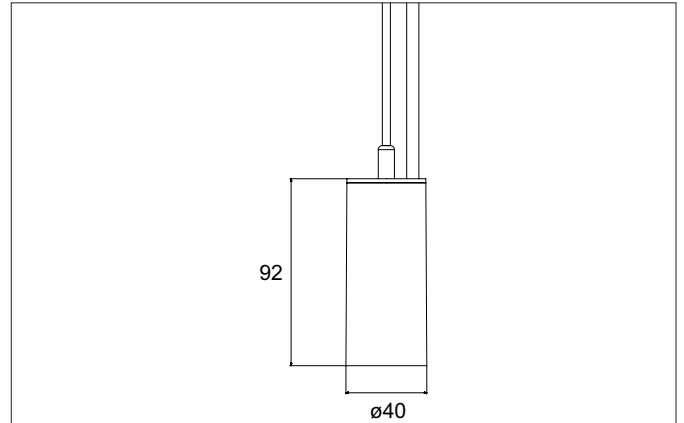

TRAXX MICRO LED-Pendelleuchte, schaltbar
 Artikel-Nr. 88853164

Licht.
 Für Generationen.

Ausschreibungstext

Runde LED-Pendelleuchte, schaltbar, Höhe 113 mm, für Pendelmontage. Pendellänge max. 1.500 mm Gewicht 0,421 kg, mit rotationssymmetrisch tief-breit-strahlender Lichtstärkeverteilung. Abdeckung Glas transparent. Bemessungslichtstrom 1.101 lm, Bemessungsleistung 1 x 9 W, Lichtfarbe neutralweiß, ähnlichste Farbtemperatur (CCT) 4.000 K, allgemeiner Farbwiedergabeindex CRI > 90, Lebensdauer L80/B50 bei 25 °C: 50.000 h, Gehäusewerkstoff: Aluminium / Glas / Kunststoff, Farbe: struktursilber, zulässige Umgebungstemperatur (ta): -20 °C - +25 °C, Schutzklasse (EN 61140): I, Schutzart (DIN EN 60529): IP20. Mit elektronischem Betriebsgerät, schaltbar.

Artikeldaten	
Artikel-Nr.	88853164
GTIN	4251433976615
Serienname	TRAXX MICRO
Kurzbeschreibung	LED-Pendelleuchte, schaltbar
Material	Aluminium / Glas / Kunststoff
Farbe	silber
Ausführung der Oberfläche	struktur
Form	rund
Aufbauhöhe	113 mm
Nettogewicht	0,421 kg

TRAXX MICRO LED-Pendelleuchte, schaltbar

Artikel-Nr. 88853164

Licht.
Für Generationen.

Lichttechnik	
Farbtemperatur	4.000 K
Lichtfarbe	weiß
Lichtaustritt	direkt
Lichtstrom	1.101 lm
Systemeffizienz	122 lm/W
Farbtoleranz	McAdam-Step 3
Farbwiedergabe	CRI > 90
Reflektor	hochglänzend
Abstrahlwinkel	30°
Lichtverteilung	symmetrisch
Farbtemperatur einstellbar	Nein

Montagetechnik	
Montageart	Pendelmontage
Montageort	Deckenmontage
Verstellbarkeit	nicht verstellbar
Prüfzeichen	UKCA
Pendellänge max.	1.500 mm
Werkstoff der Abdeckung	Glas transparent
Geeignet für Durchgangsverdrahtung	Nein